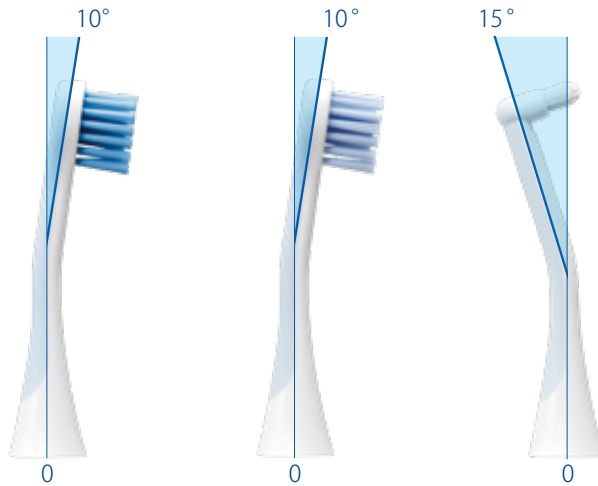

歯ブラシの理想を追求した
やわらかさと弾力性。
至福の磨き心地をお届けします。

- 個々の歯を優しく包み込む、しずく型ブラシヘッド（パワー、センシティブ）
- 歯と矯正器具の間や、辺縁歯肉の間隙を洗浄するブラシヘッド（シングル）
- 不快な振動を防ぐ、ラバーコーティング

3つのブラシヘッドからお選びいただけます。

《パワー》ブラシヘッド
しっかりパワフルな毛質
健康な歯肉の方に

《センシティブ》ブラシヘッド
非常に柔らかい毛質
敏感な歯肉の方に

《シングル》ブラシヘッド
矯正などリスク部位への
アプローチに

クーレン
独自開発された CUREN® 繊維は
非常に柔らかく
安定した性能を保証します。

クラカーブ
「CURACURVE®」の角度により
磨きにくい部位にも
容易に行き届きます。

Developed by Prof. Ulrich P.
Saxer and CURAPROX.

MADE IN SWITZERLAND